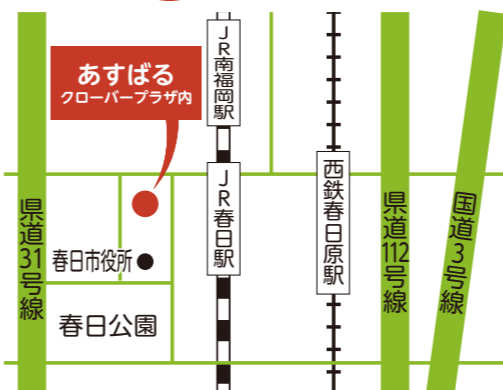

福岡県男女共同参画センター「あすばる」

TEL 092-584-1261

※電話でのお問い合わせは午前9時~午後5時まで

〒816-0804 福岡県春日市原町3丁目1-7 (クローバープラザ内)

https://www.asubaru.or.jp/ info@asubaru.or.jp FAX 092-584-1262

休館日/毎週月曜日(祝日の場合はその翌日、第4月曜日は開館)

〔交通アクセス〕  
・JR鹿児島本線春日駅から徒歩約1分  
・西鉄大牟田線春日原駅から徒歩約10分  
・西鉄バス千歳町二丁目バス停から徒歩約1分

11月26日(土)は一部の快速電車が「R」春日駅に臨時停車します。臨時停車の時刻表は、10月下旬以降にHPでお知らせします。

駐車場には限りがあります。ご来場には公共交通機関をご利用ください。

あすばる男女共同参画フォーラム2022  
2022年 11月26日(土)  
会場 クローバープラザ 福岡県春日市原町3丁目1-7 大ホール(アリーナ棟2F)  
スペシャルトーク 14:00~15:00

「みんなが嬉しい世の中のために」