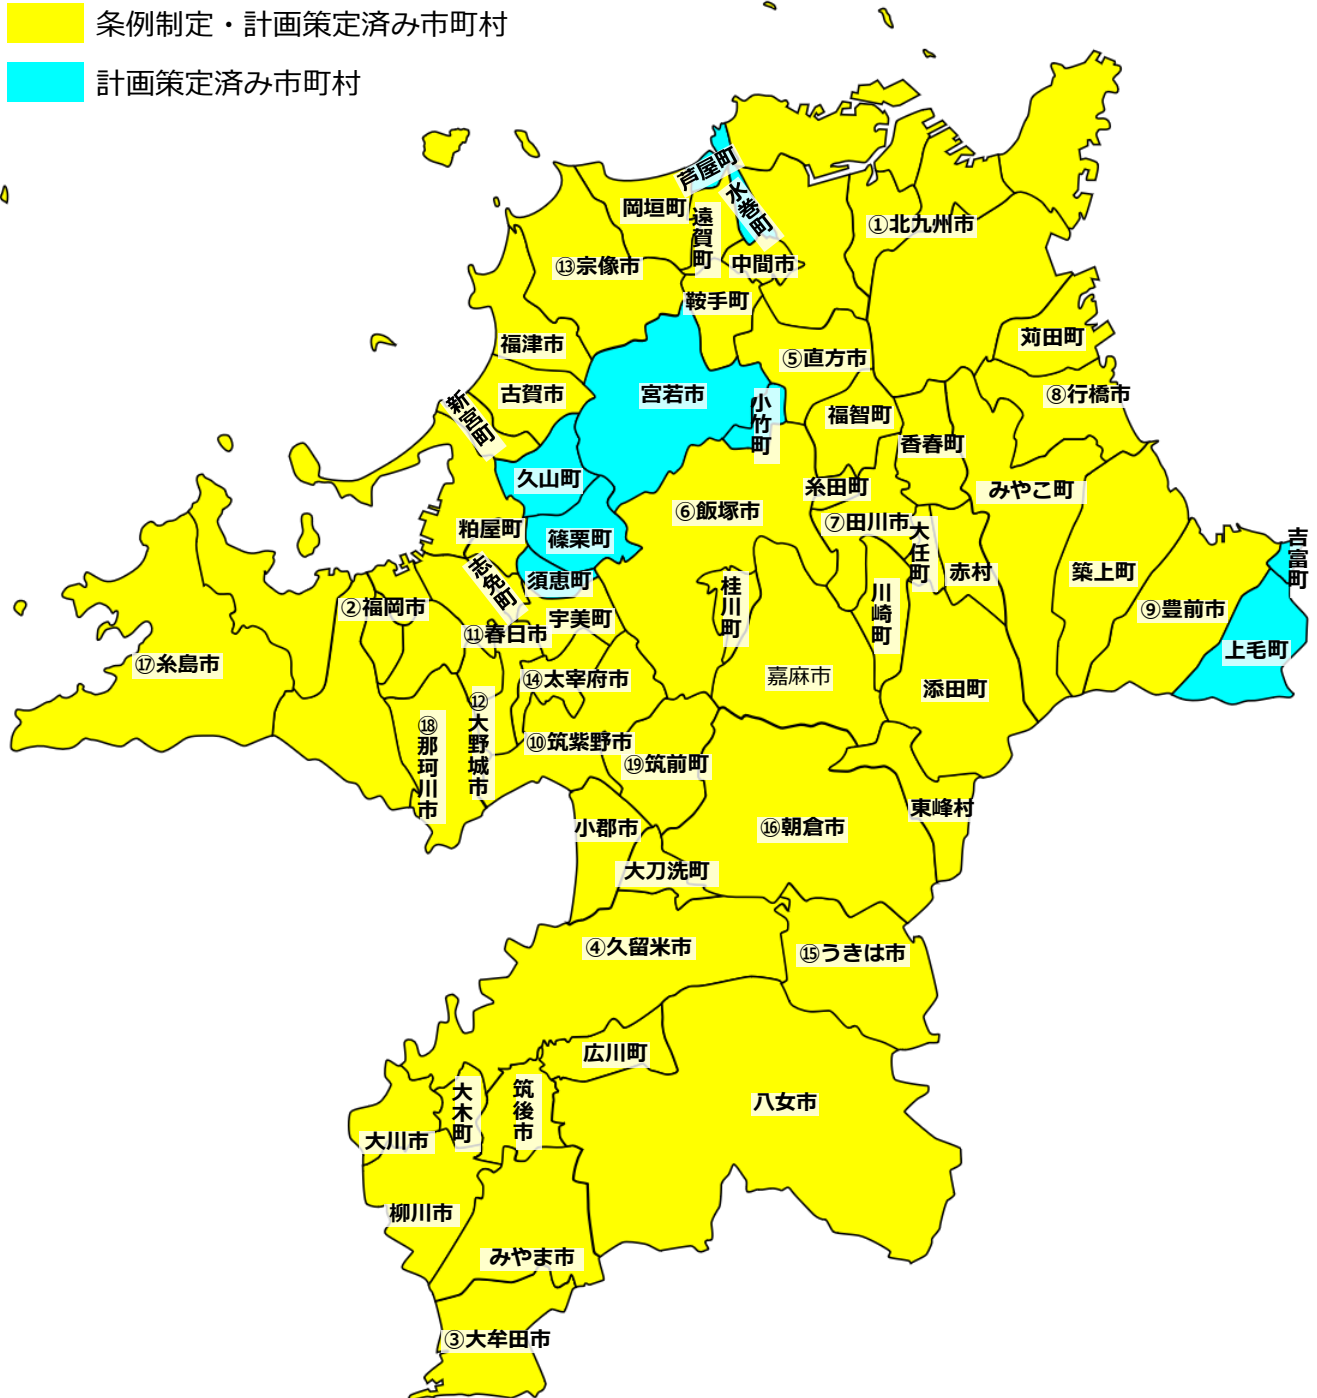

福岡県内市町村の男女共同参画に関する 条例制定・計画策定・総合的な施設の整備状況

男女共同参画に関する条例：51市町村で制定（28市21町2村）
 男女共同参画に関する計画：60市町村で策定（29市29町2村）
 男女共同参画・女性のための総合的な施設：19市町で整備（18市1町）

令和4年4月現在

市町村の男女共同参画・女性のための総合的な施設

- | | |
|------------------------|----------------------------|
| ①北九州市立男女共同参画センター「ムーブ」 | ⑪春日市男女共同参画・消費生活センター「じよなさん」 |
| ②福岡市男女共同参画推進センター「アミカス」 | ⑫大野城まどかびあ男女平等推進センター「アスカール」 |
| ③大牟田市男女共同参画センター | ⑬宗像市男女共同参画推進センター「ゆい」 |
| ④久留米市男女平等推進センター | ⑭太宰府市男女共同参画推進センター「ルミナス」 |
| ⑤直方市男女共同参画センター | ⑮うきは市男女共同参画センター「だんだん」 |
| ⑥飯塚市男女共同参画推進センター「サンクス」 | ⑯朝倉市男女共同参画センター「あすみん」 |
| ⑦田川市男女共同参画センター「ゆめっせ」 | ⑰糸島市男女共同参画センター「ラポール」 |
| ⑧行橋市男女共同参画センター「る〜ぶる」 | ⑱筑前町男女共同参画センター「リブラ」 |
| ⑨豊前市ハートピアふぜん | |
| ⑩筑紫野市男女共同推進センター「ら〜ふる」 | |