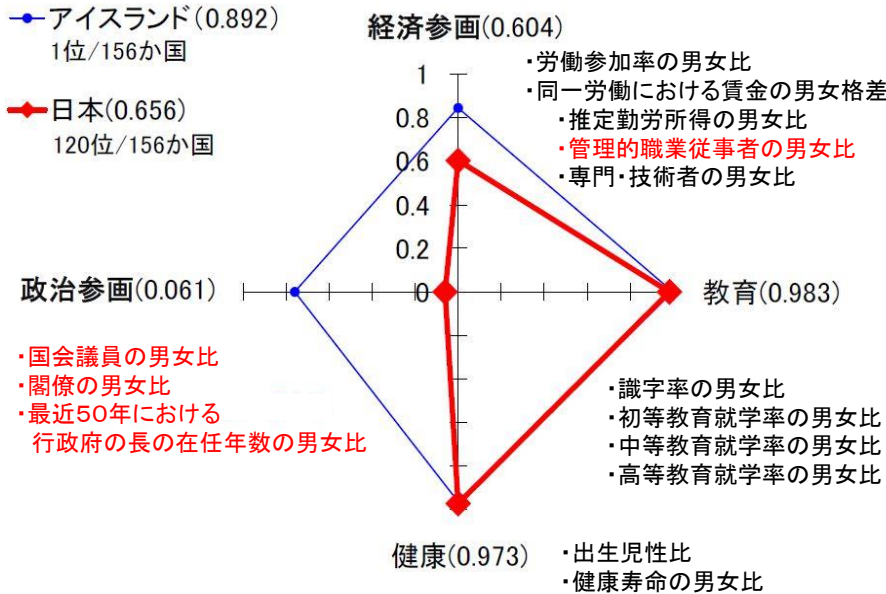

ジェンダー・ギャップ指数 (GGI) 2021年

- ・スイスの非営利財団「世界経済フォーラム」(ダボス会議)が公表。男性に対する女性の割合(女性の数値/男性の数値)を示しており、**0が完全不平等、1が完全平等**。
- ・日本は156か国中120位。「教育」と「健康」の値は世界トップクラスだが、「政治」と「経済」の値が低い。

順位	国名	値
1	アイスランド	0.892
2	フィンランド	0.861
3	ノルウェー	0.849
4	ニュージーランド	0.840
5	スウェーデン	0.823
11	ドイツ	0.796
16	フランス	0.784
23	英国	0.775
24	カナダ	0.772
30	アメリカ	0.763
63	イタリア	0.721
79	タイ	0.710
81	ロシア	0.708
87	ベトナム	0.701
101	インドネシア	0.688
102	韓国	0.687
107	中国	0.682
119	アンゴラ	0.657
120	日本	0.656
121	シエラレオネ	0.655

(備考) 1. 世界経済フォーラム「グローバル・ジェンダー・ギャップ報告書」より作成
2. スコアが低い項目は赤字で記載
3. 分野別の順位: 経済(117位)、教育(92位)、健康(65位)、政治(147位)

申込方法

- QRコード・FAX・Eメールで申し込みください。(申込みは先着順)
- オンライン参加者は、QRコードから申込みください。後ほどZOOM配信のアドレスを送ります。
- 申し込みの際は、①講座名 ②氏名 ③連絡先 ④託児ありの場合は子どもの名前と年齢を明記。(託児締切11/25)
- 申込・問合せ: 「参画ネット」事務局
TEL/FAX: 092-641-8255(丹生)
E-mail: h.nyu@festa.ocn.ne.jp