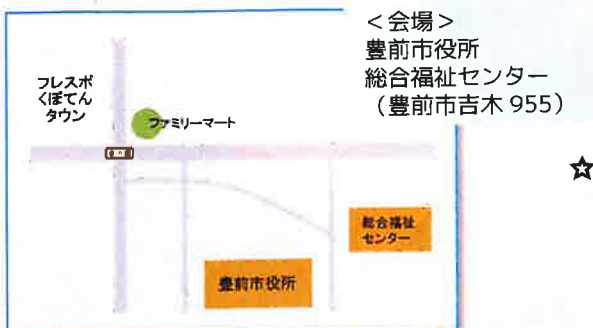

☆募集対象☆

- 主に 20 代~40 代までの女性
- スマートフォン・タブレットを会場へ持参できる方
- * 基本全ての講座に参加できる方
- * 豊前市外の方もご応募いただけます

☆受講料☆

1000 円 (全 5 回)

☆定員・応募について☆

定員：25 名
募集期間：8/1(木)~8/30(金)17:00
(応募多数の場合は抽選となります)

☆申込み方法☆

- 電話又はメールに
- ①講座名「ラブぜんプロジェクト」
- ②名前(ふりがな) ③生年月日 ④住所
- ⑤電話番号・メール ⑥豊前の好きなところ
- ⑦託児の有無
- 託児：定員 10 名(1 回 1 人 300 円)
- 対象：生後 6 ヶ月から就学前のお子様
- 託児の必要な方はお子様の名前と生年月日を、ご記入の上お申込みください
- * お申込み後に必ずこちらから受付確認の返信をいたします。3 日(土日を除く)過ぎて返信の無い場合は、必ずお電話でお問合せください
- * 個人情報は適切に管理し、目的以外では使用いたしません